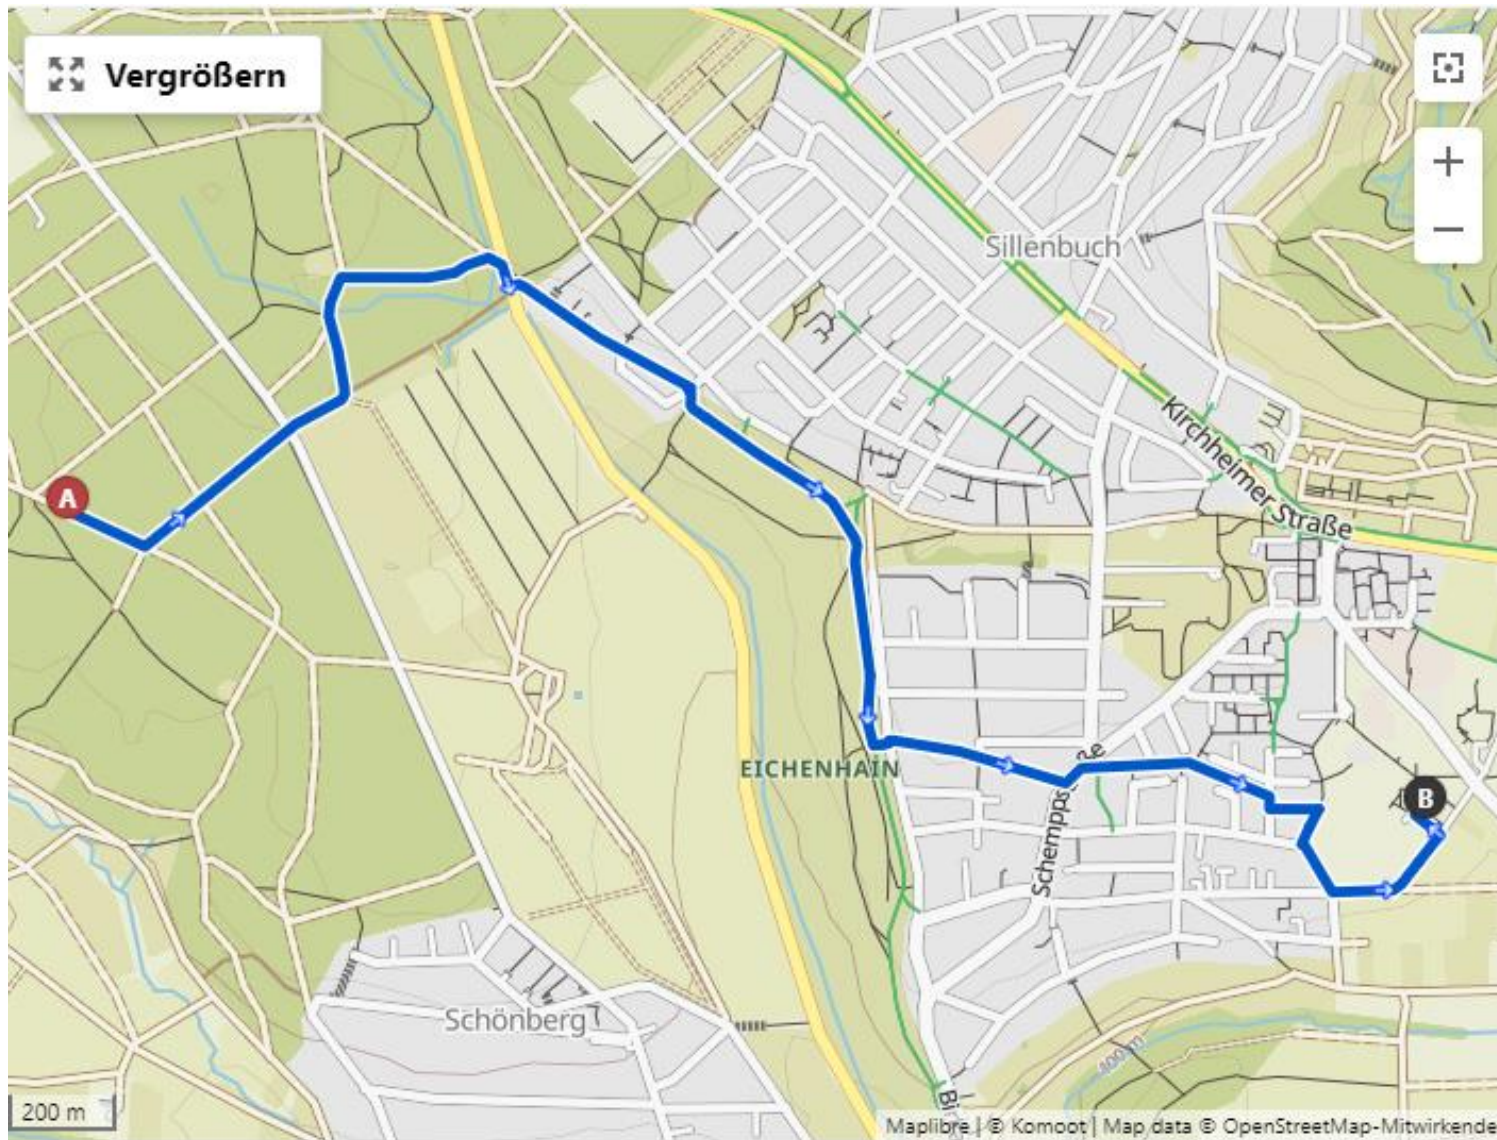

**Station 1: Bezirkssportanlage Waldau** (Georgiiweg 10A, 70597 Stuttgart) → **Startpunkt der Route**

**Station 2: Waldspielplatz** (in der Nähe des Haus des Waldes)

**Station 3: TSV Heumaden 1893 e.V.** (Kemnater Str. 50, 70619 Stuttgart)