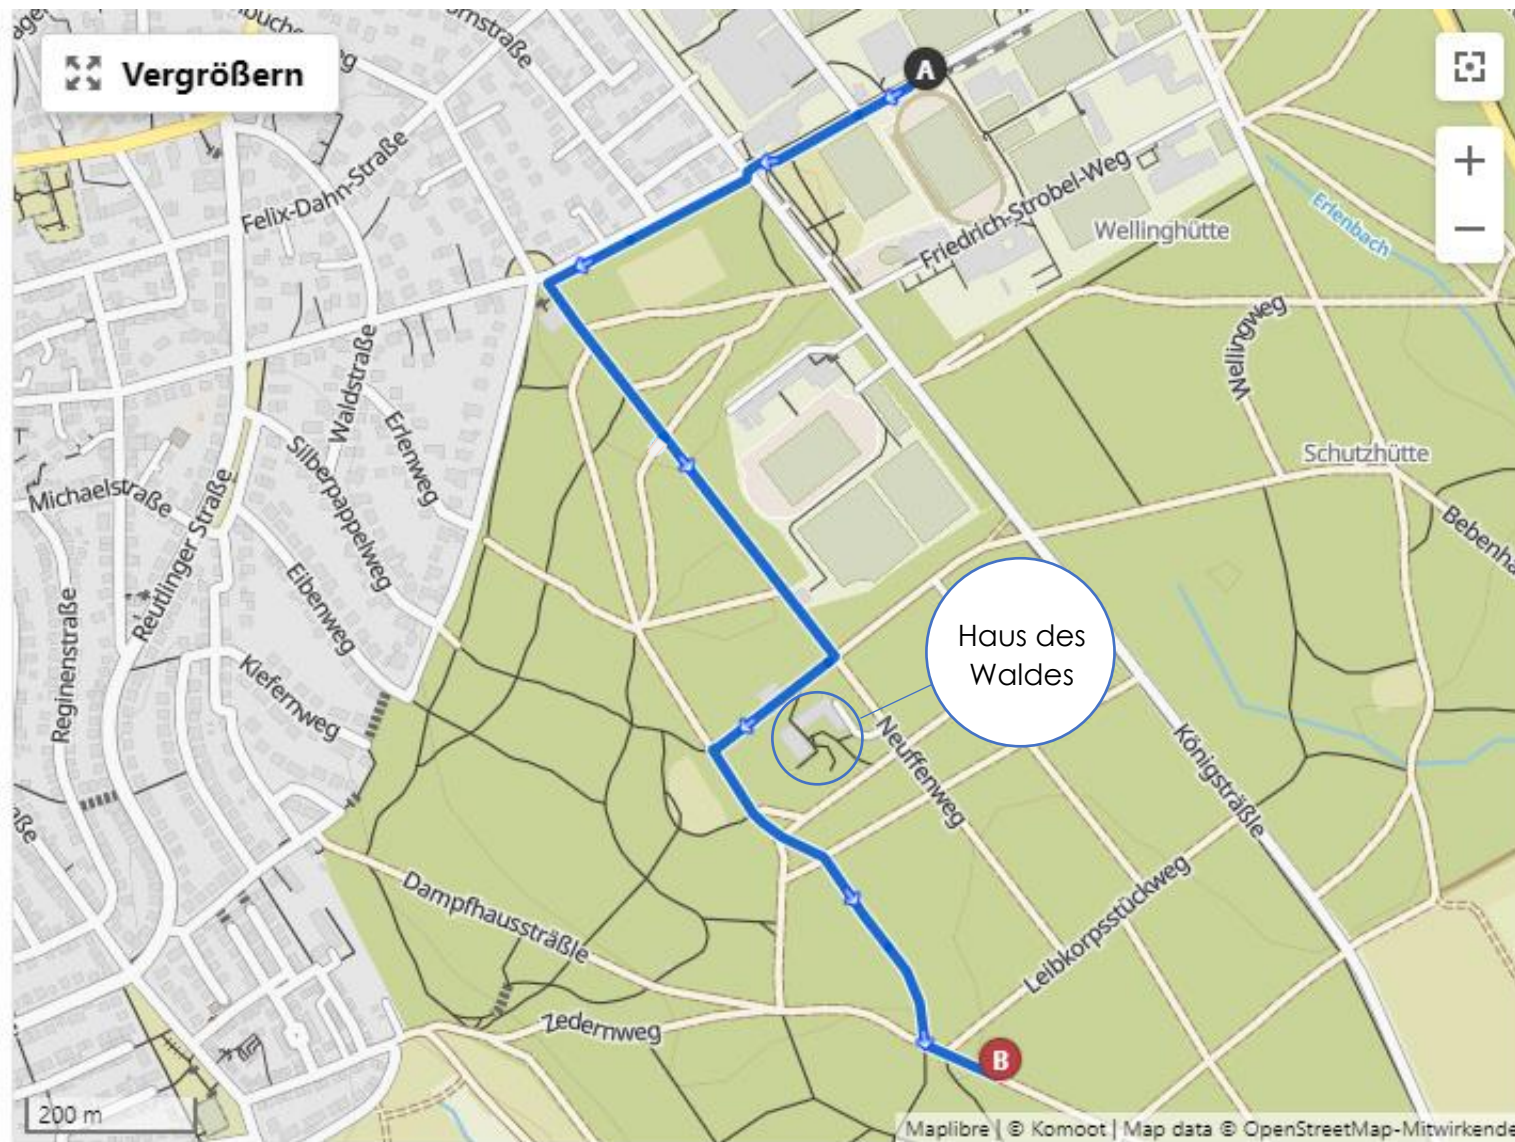

**Station 1: Bezirkssportanlage Waldau** (Georgiiweg 10A, 70597 Stuttgart) → **Startpunkt der Route**

**Station 2: Waldspielplatz** (in der Nähe des Haus des Waldes)

**Station 3: TSV Heumaden 1893 e.V.** (Kemnater Str. 50, 70619 Stuttgart)